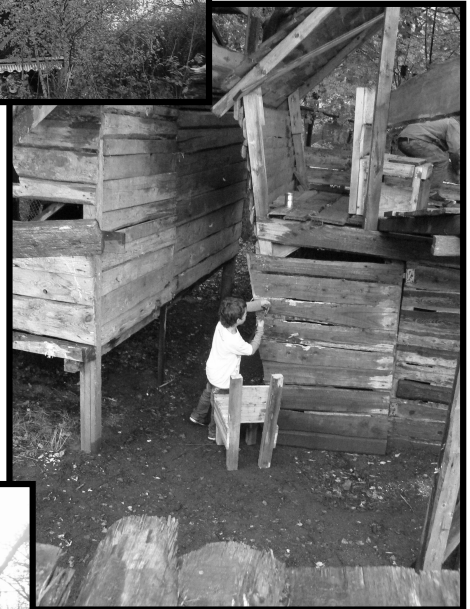

La posture de
 l'adulte :
 Apprend moi à
 faire toute
 seule

*ASP Wegenkamp,
 Stellingen*

Alimenter un feu et prendre des risques

Des projets qui animent le lieu, ici une
 scène de concert en bois

Elbe Aktiv Platz, Gross Flottbek

Vue d'ensemble de l'ASP am Brunnenhof

terrain d'aventure

Une cabane au milieu d'une forêt.
Nous sommes en plein centre ville.

Une indispensable proximité avec le quartier ASP Altona Nord

Coopération
ASP Wegenkamp,
Stellingen

Le bateau pirate
Un projet d'enfants
Elbe Aktiv Platz,
Gross Flottbek